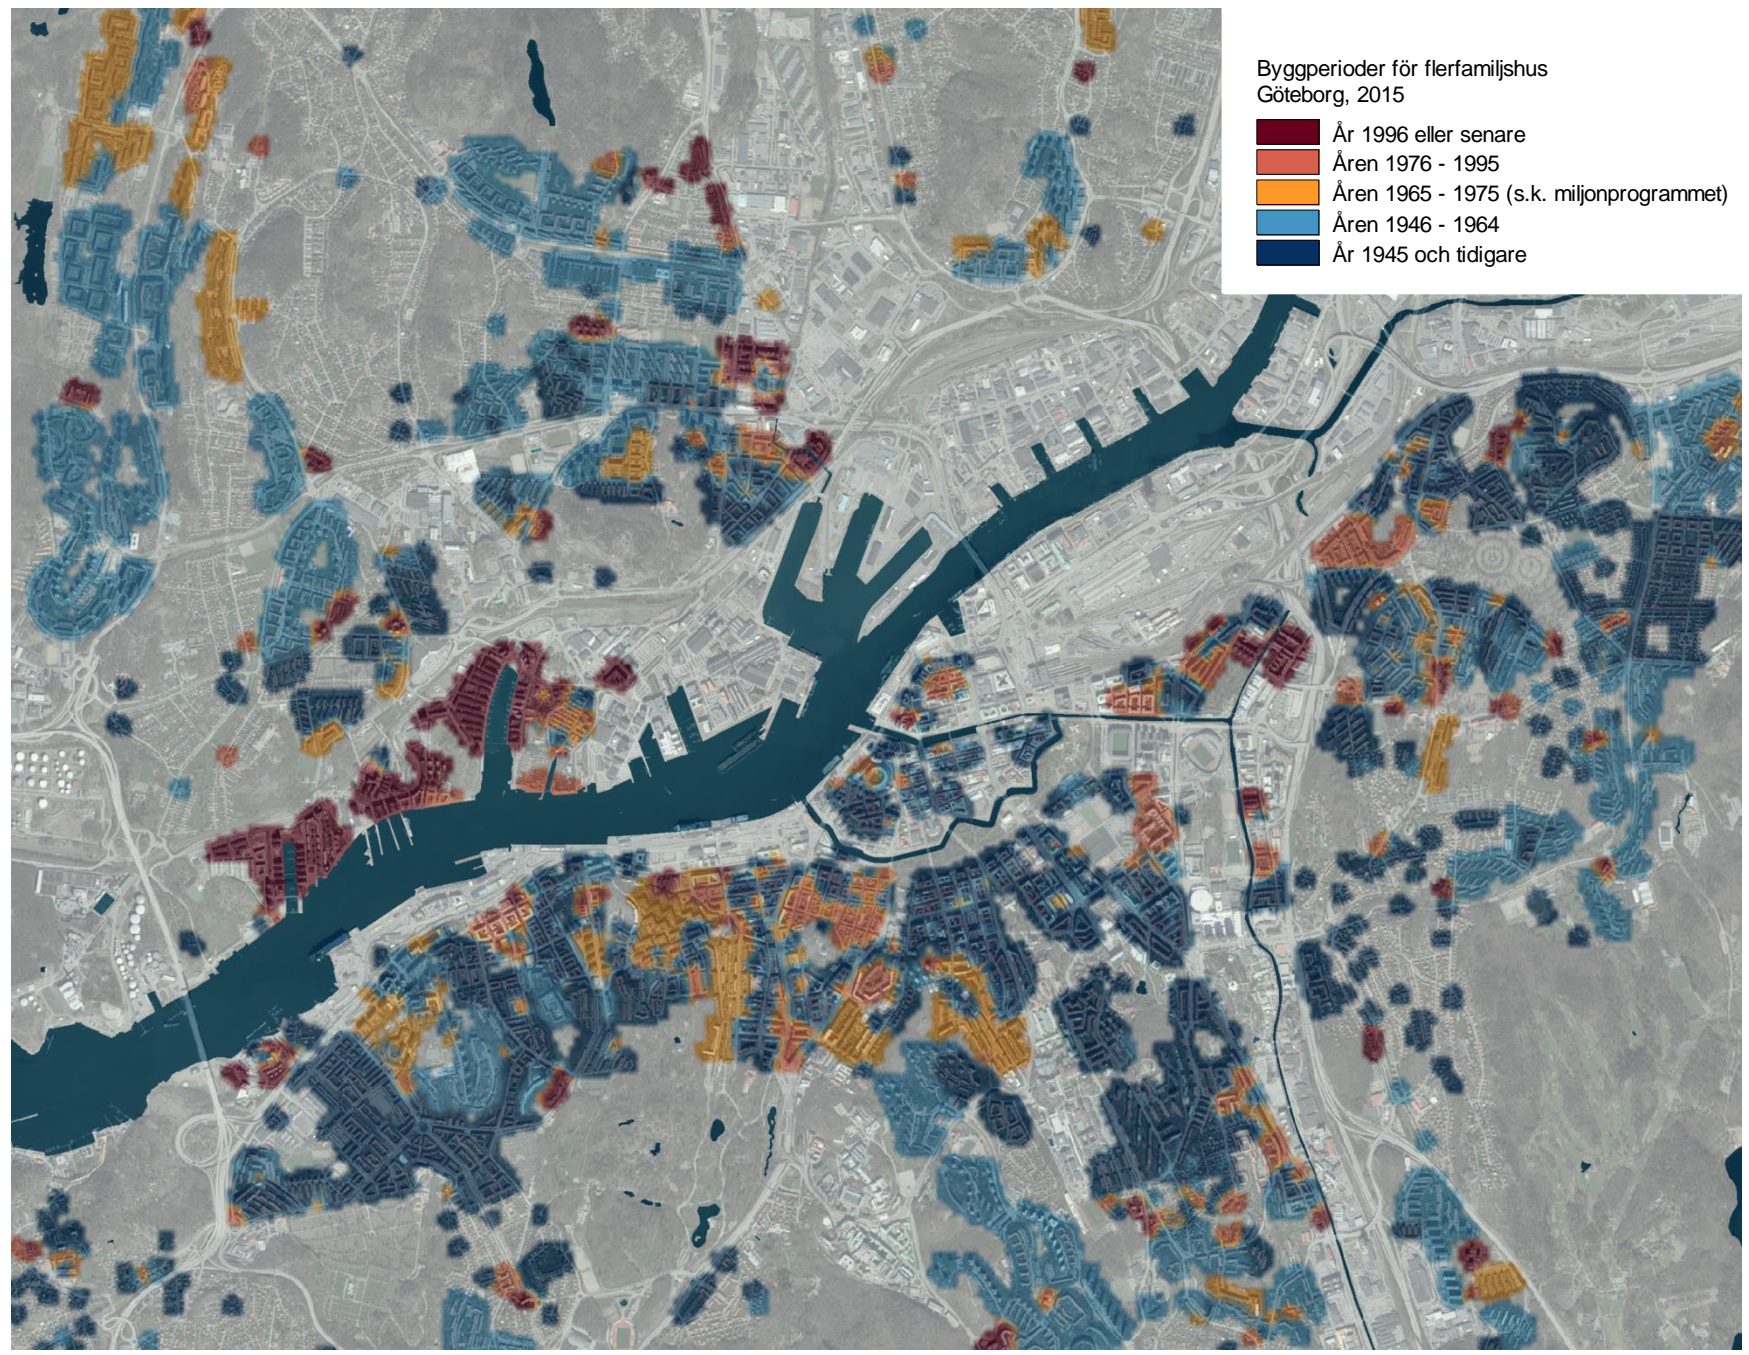

Källa: Bearbetning © SCB, övrig geodata © Lantmäteriet

Bygpperioder för flerfamiljshus  
Göteborg, 2015

- År 1996 eller senare
- Åren 1976 - 1995
- Åren 1965 - 1975 (s.k. miljöprogrammet)
- Åren 1946 - 1964
- År 1945 och tidigare

Källa: Bearbetning © SCB, övrig geodata © Lantmäteriet